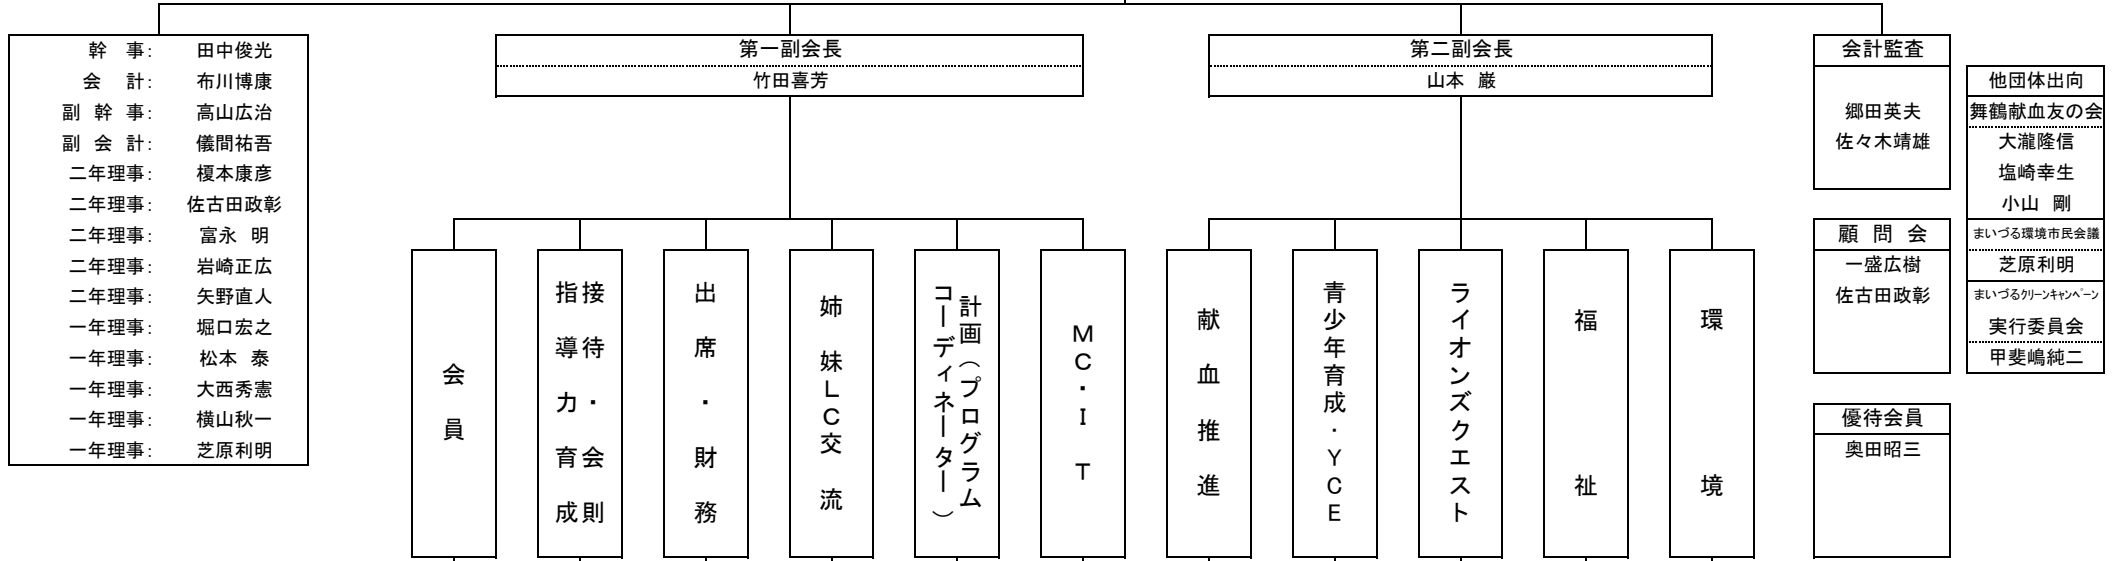

2018-2019年度舞鶴ライオンズクラブ組織表(案)

会 長 谷田恵一
前 会 長 佐古田政彰

地区役員出向者:地区GMTコーディネーター 一盛広樹

地区役員出向者:地区ライオンズクエスト委員長 塩崎幸生

幹 事: 田中俊光
会 計: 布川博康
副 幹 事: 高山広治
副 会 計: 儀間祐吾
二年理事: 榎本康彦
二年理事: 佐古田政彰
二年理事: 富永 明
二年理事: 岩崎正広
二年理事: 矢野直人
一年理事: 堀口宏之
一年理事: 松本 泰
一年理事: 大西秀憲
一年理事: 横山秋一
一年理事: 芝原利明